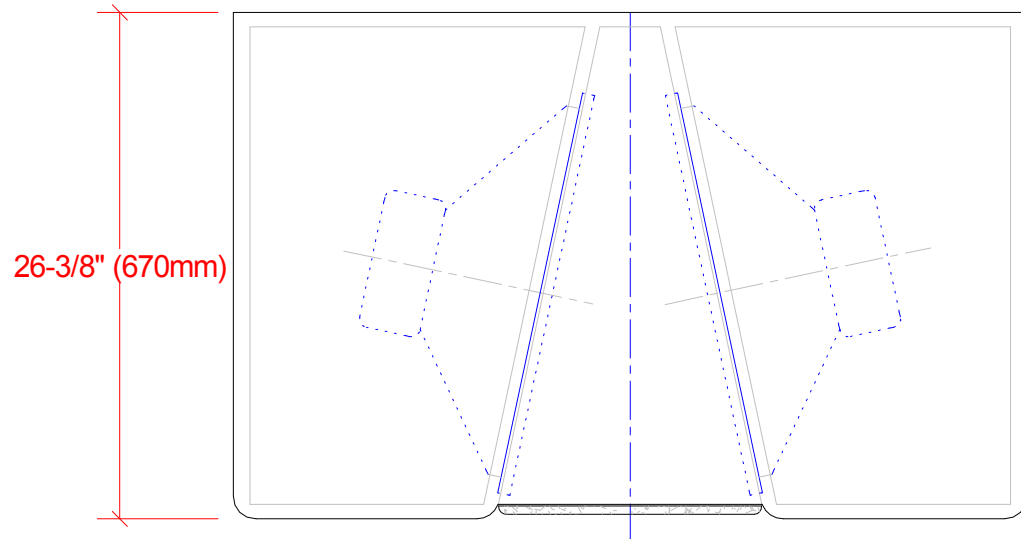

V21

Procella V21
Anders Uggeberg 21/4 -18
UPD: 1
Scale 1:10 (PDF/JPEG not to scale)
V21_vue.CAD