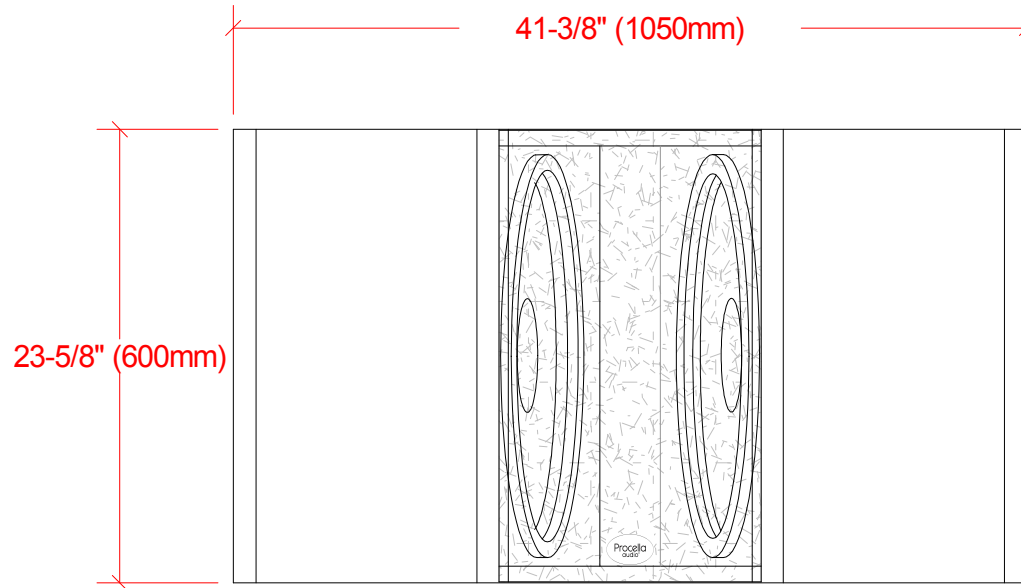

V21

Procella V21
Anders Uggeberg 21/4 -18
UPD: 1
Scale 1:10 (PDF/JPEG not to scale)
V21_vue.CAD