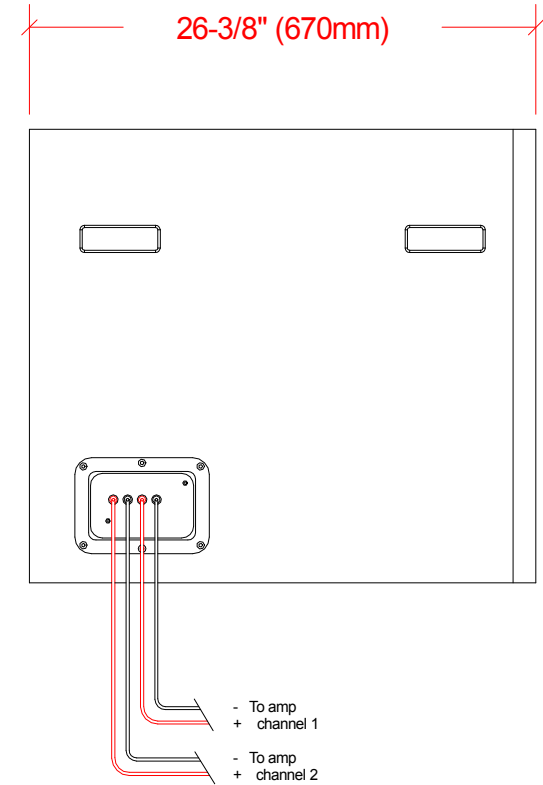

V21

Procella V21
Anders Uggeberg 21/4 -18
UPD: 1
Scale 1:10 (PDF/JPEG not to scale)
V21_vue.CAD