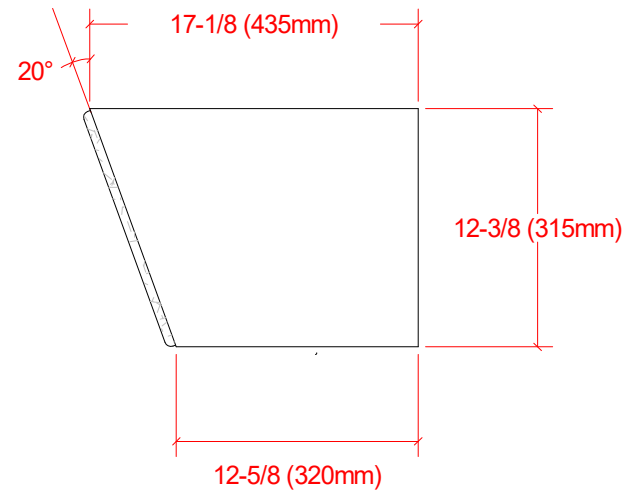

# C102

Black matte paint  
Weight : 32 kg  
Package (LxWxH): TBA

Procella C102 ext dimensions  
Anders Uggeberg 27/3 -17  
UPD:19/10, 18/4-23

C102\_VUE\_Prel.CAD  
Scale 1:10 (PDF/JPG-file not to scale)