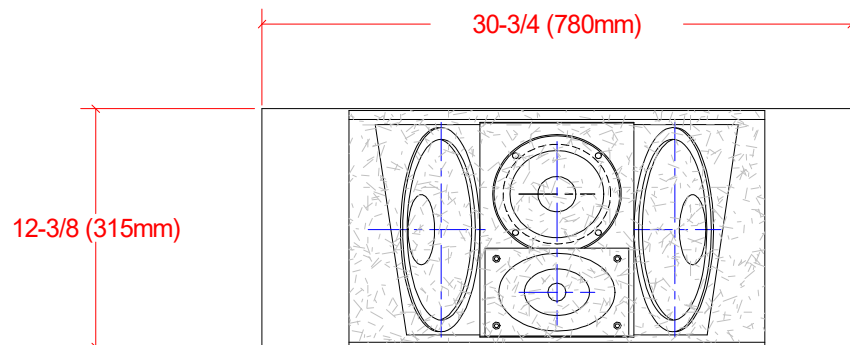

# C102

Black matte paint  
Weight : 32 kg  
Package (LxWxH): TBA

Procella C102 ext dimensions  
Anders Uggeberg 27/3 -17  
UPD:19/10, 18/4-23

C102\_VUE\_Prel.CAD  
Scale 1:10 (PDF/JPG-file not to scale)