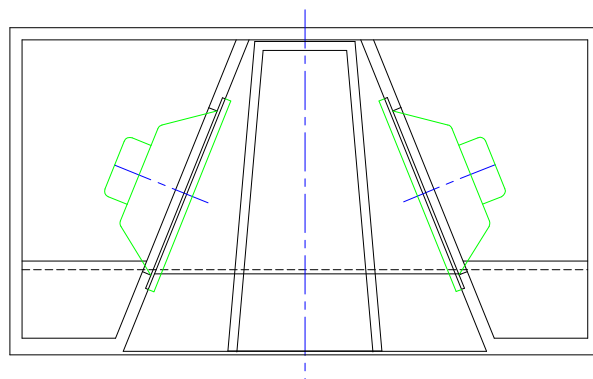

# C102

Black matte paint  
Weight : 32 kg  
Package (LxWxH): TBA

Procella C102 ext dimensions  
Anders Uggeberg 27/3 -17  
UPD:19/10, 18/4-23

C102\_VUE\_Prel.CAD  
Scale 1:10 (PDF/JPG-file not to scale)