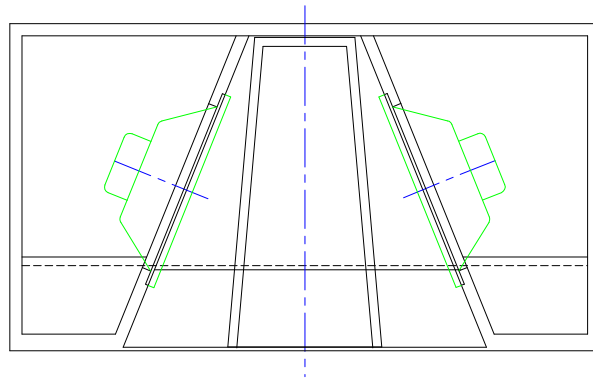

C102

Black matte paint

Baffle:

Sides:

VB: 2x18L

Weight : kg

Package (LxWxH): 00x00x00mm

Procella C102 ext dimensions

Anders Uggeberg 27/3 -17

UPD:19/10

C102_VUE_Prel.CAD

Scale 1:10 (PDF/JPG-file not to scale)