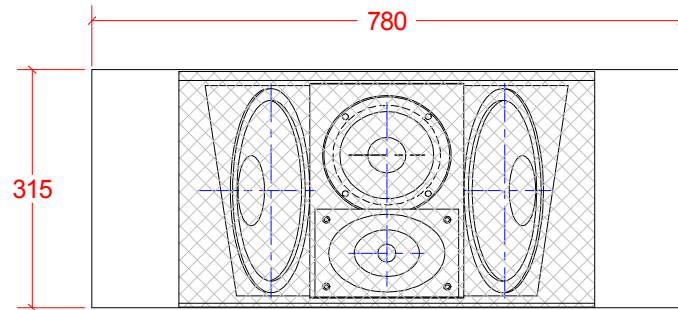

C102

Black matte paint

Baffle:

Sides:

VB: 2x18L

Weight : kg

Package (LxWxH): 00x00x00mm

Procella C102 ext dimensions

Anders Uggeberg 27/3 -17

UPD:19/10

C102_VUE_Prel.CAD

Scale 1:10 (PDF/JPG-file not to scale)