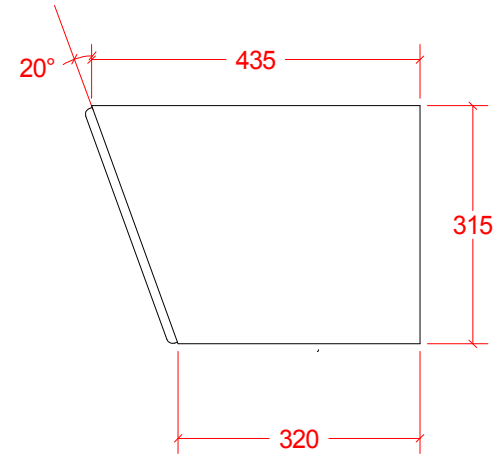

C102

Black matte paint

Baffle:

Sides:

VB: 2x18L

Weight : kg

Package (LxWxH): 00x00x00mm

Procella C102 ext dimensions

Anders Uggeberg 27/3 -17

UPD:19/10

C102_VUE_Prel.CAD

Scale 1:10 (PDF/JPG-file not to scale)